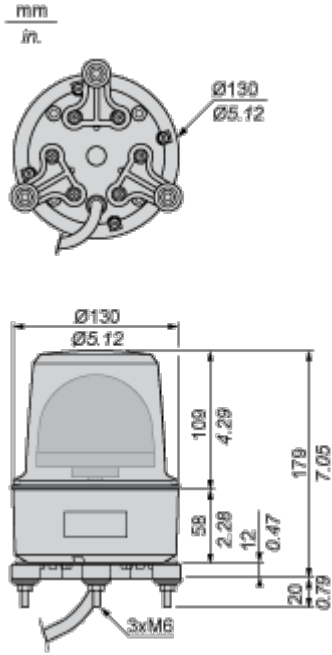

### Ana

Ürün serisi	Harmony XVR
Ürün ya da bileşen tipi	Ön kablolu döner ayna gösterge ışığı
sen sinyalleme	Olmadan
Ürün grubu	XVR
montaj çapı	130 mm
IP koruma derecesi	IP66 'e uygunIEC 60529 IP67 'e uygunIEC 60529
[Us] nominal besleme gerilimi	24 V AC/DC
ışık kaynağı	Yüksek parlaklıklı LED, kırmızı

### Tamamlayıcı

malzeme	ABS (akrilonitril butadiyen stiren): gövde parçası PC: küre
CAD genel genişliği	130 mm
CAD genel derinliği	130 mm
Ürün ağırlığı	0,82 kg
İşaretleme	CE
ürün montajı	3 adet M6 vidası ile
[Uimp] nominal darbe dayanım voltajı	0,8 kV
akım tüketimi	125 mA
yanıp sönme frekansı	2,7 Hz
kelepçeleme bağlantı kapasitesi	1,25 mm <sup>2</sup>
AWG göstergesi	AWG 18
kablo uzunluğu	400 mm

Döngüsellik Profili [Kullanım Sonu Bilgileri](#)

Dimensions Drawings

Rotating Mirror Beacon

---

Dimensions

Technical Illustration

Dimensions

---